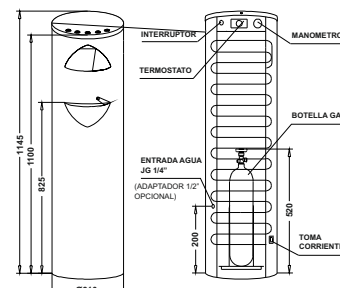

Mayor higiene del grifo, al estar cubierto y separado de los pulsadores. Sistema de bloqueo y alarma, que en caso de que el recogeaguas esté lleno, impide el derrame del agua. Superior altura, para una mayor ergonomía de uso. Sistema de frío mediante serpentín, de gran eficacia e higiene. Temperatura del agua fácilmente regulable (termostato).

Características técnicas

Potencia frigorífica (W)	205
Consumo eléctrico (W)	100
Intensidad eléctrica 230V 50Hz monofásico (A) (Consultar otras opciones)	0,5
Capacidad de frío (T. ambiente: 30°C, T. entrada: 27°C, T. salida: 17°C) (l/h)	18
Temperatura salida agua fría (reg. por termostato) °C	4-11
Temperatura máxima agua caliente (reg. por termostato) (°C)	85
Capacidad depósito de agua caliente	1,2
Frío por serpentín en acero inoxidable (Direct chill)	YES
Gas refrigerante (sin CFC's)	R-134a
Dimensiones (mm). Alto x Diámetro	1145 x 310
Peso neto (kg)	18