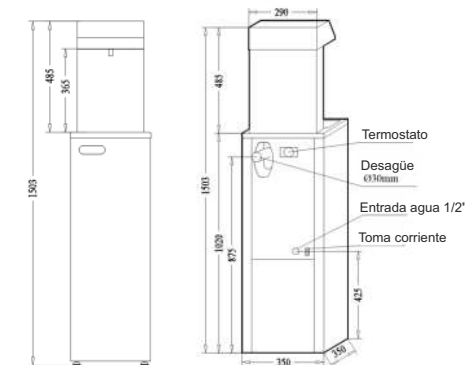

Fuente de agua Manos libres

Solución higiénica y antivandálica para llenar botellas.

Superior calidad, totalmente fabricadas en acero inoxidable, incluido chasis interior.

10 AÑOS GARANTÍA
Chasis Interior

AquaVanguard

Llenabotellas integrado que ofrece una solución robusta, elegante y práctica para llenar todo tipo de botellas. Con sensor o pedal.

Gran capacidad de frío para rellenar botellas y eliminar el uso de vasos de plástico. Plato superior plano para poder reposar los recipientes cómodamente. Llenabotellas totalmente integrado en el cabezal. Salida higiénica del agua, al quedar oculta. Único o doble resistente pedal integrado de acero inoxidable. Sensor detección botella e iluminación. Acabado antivandálico: la bandeja recogeaguas no se puede extraer, tornillos allen. Por seguridad, la salida de agua está limitada por tiempo. Temperatura del agua fría fácilmente regulable (termostato).

Modelos

A-8OP

Sensor: agua fría