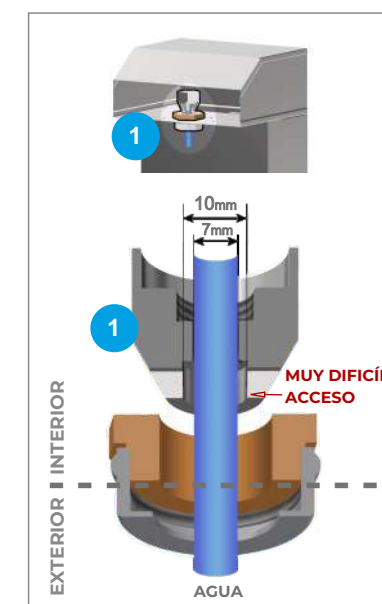

Modelos

A-8OP

Sensor: agua fría

A-88 2OP

Sensor: agua fría
Sensor: agua natural

A-8PE

Pedal: agua fría

A-88 2PE

SALIDA HIGIÉNICA DEL AGUA

Surtidor interior totalmente oculto. El agua no toca las paredes del surtidor. Muy difícil de acceder con el dedo. Recubrimiento con nanopartículas plata.

Características técnicas