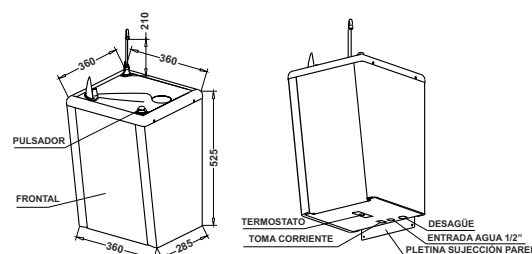

Modelos

M-4A

- Surtidor agua fría.
- Pulsador manual.

M-4ALV

- Surtidor agua fría.
- Pulsador manual.
- Llenavaso.

M-4ASF (ideal para niños)

- Modelo sin refrigeración.
- Surtidor agua natural.
- Pulsador manual.

Se recomienda la utilización de un filtro depurador de carbón activo para obtener un agua en óptimas condiciones. Consultar opciones.

Modelo: M-4A / M-4ASF

Modelo: M-4ALV

Características técnicas

	Serie 4
Potencia frigorífica (W)	350
Consumo eléctrico (W)	200
Intensidad eléctrica 230 V 50Hz monofásico (A) (Consultar otras opciones)	0,9
Capacidad de frío (T. ambiente: 30°C, T. entrada: 27°C, T. salida: 17°C) (l/h)	30
Velocidad salida agua fría (l/h)	60
Temperatura salida agua fría (regulable por termostato) (°C)	4-11
Depósito de acumulación (l) (Opcional: Frío por serpentín. Direct chill)	4,5
Gas refrigerante (sin CFC's)	R-134a
Dimensiones (mm). Alto x Ancho x Profundo. Modelos LV: +210 mm	525 x 360 x 360
Peso neto (kg)	23