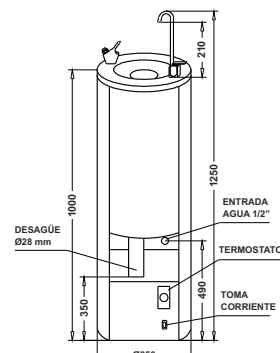

Serie 6RO

Fuentes de agua de instalación.

Diseño de gran elegancia y funcionalidad.

Totalmente fabricados en acero inoxidable, incluido chasis interior.

10
AÑOS

GARANTÍA
Chasis Interior

Serie 6RO

Aúna las ventajas de una fuente de instalación aportando un atractivo diseño

Elegante plato superior. Protección higiénica a la salida del agua del surtidor. Temperatura del agua fácilmente regulable (termostato). Posibilidad de beber también con vasos en los modelos con llenavastos (LV).

Modelos

M-6ARO

- Surtidor agua fría, pulsador manual.

M-6AROLV

- Surtidor agua fría, pulsador manual.

- Llenavastos.

M-2ARO

- Modelo sin refrigeración.

- Surtidor agua natural, pulsador manual.

Instalación mediante tres puntos de conexión básicos.

Muy recomendable la utilización de filtro depurador para mejorar la calidad del agua.