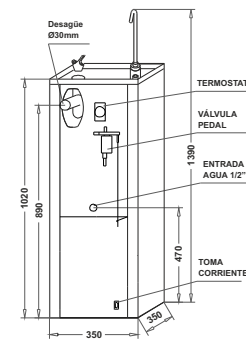

Fuentes de agua de instalación

Gran caudal de agua fría gracias a una superior potencia de refrigeración.

Totalmente fabricados en acero inoxidable, incluido chasis interior.

Instalación mediante tres puntos de conexión básicos.

Muy recomendable la utilización de filtro depurador para mejorar la calidad del agua.

Canaletas
FUENTES DE VIDA