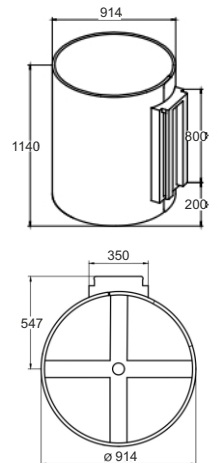

*excepto dispensadores de botellón y marca Fonlife

Medidas:

Medidas: 1140 mm (alto) y 914 mm (diámetro)

Instrucciones de instalación:

Para acoplarlo basta con quitar uno de los tornillos de la fuente de agua y colocar en este lugar el portagel. (Se suministran las piezas necesarias).