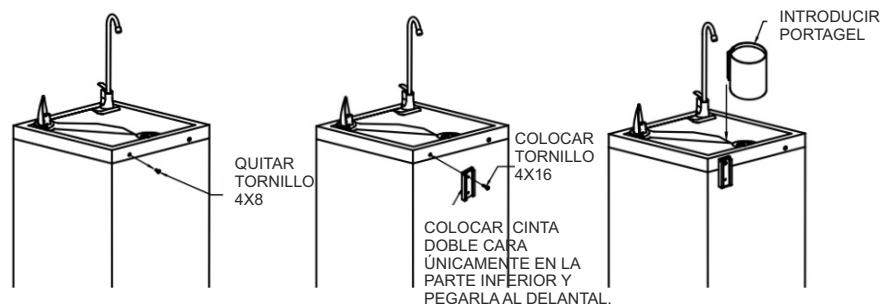

Para acceder fácilmente al gel o solución desinfectante antes y después de accionar las fuentes con las manos. Se puede acoplar de forma muy sencilla a las fuentes y dispensadores instalados, nuevos o si prefiere a la pared. Fabricado en acero inoxidable. Compatible con la mayoría de dispensadores de gel del mercado.

*excepto dispensadores de botellón y marca Fonlife

Medidas:

Medidas: 1140 mm (alto) y 914 mm (diámetro)

Instrucciones de instalación:

Para acoplarlo basta con quitar uno de los tornillos de la fuente de agua y colocar en este lugar el portagel. (Se suministran las piezas necesarias).

El accesorio portagel puede sustituir el portavasos actual o acoplarse al otro lado de la fuente.